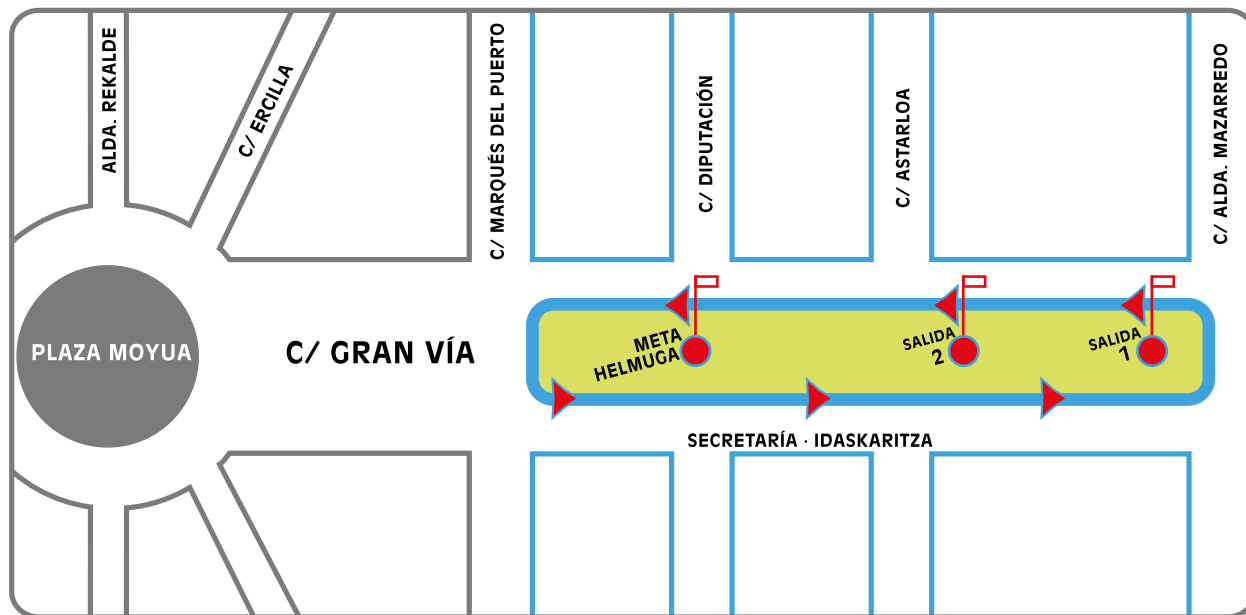

XVII MILLA INTERNACIONAL

recorrido

ibilbidea

SALIDA 1 > META = 130 M • SALIDA 2 > META 49 M • VUELTA = 390 M