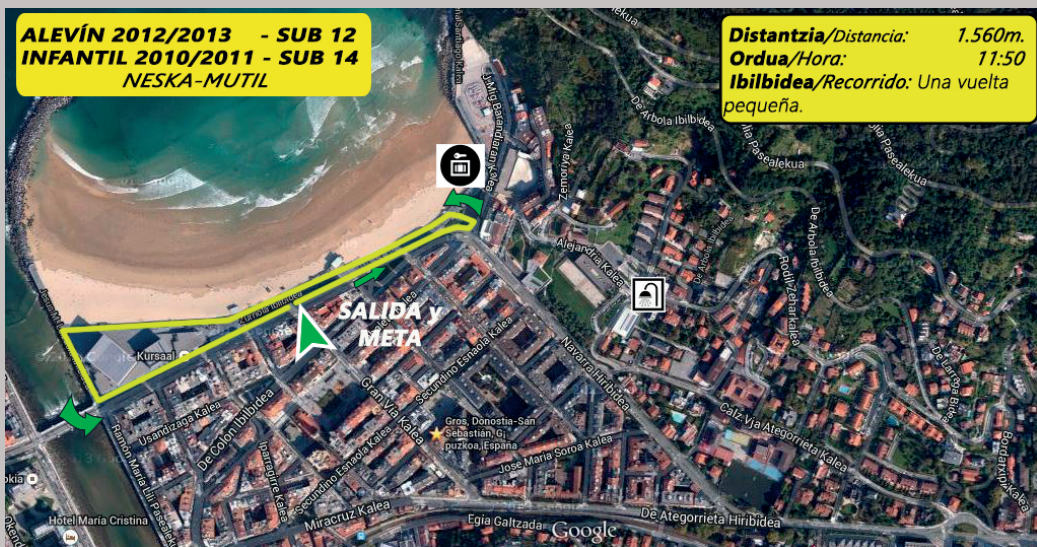

**CADETE SUB-16 EMAKUMEAK+MUTILAK
2009
JUVENIL SUB-18 EMAKUMEAK+MUTILAK
2007-2008**

Distantzia/Distancia: 3.120m.
Ordua/Hora: 11:30
Ibilbidea/Recorrido: Dos vueltas pequeñas.

**ALEVÍN 2012/2013 - SUB 12
INFANTIL 2010/2011 - SUB 14
NESKA-MUTIL**

Distantzia/Distancia: 1.560m.
Ordua/Hora: 11:50
Ibilbidea/Recorrido: Una vuelta pequeña.

SOCIEDAD DEPORTIVA
GIMNÁSTICA DE ULÍA
KIROL ELKARTEA
Trueba, 12, bajo
20001 DONOSTIA SAN SEBASTIÁN
Tel. y Fax: 943 27 81 95